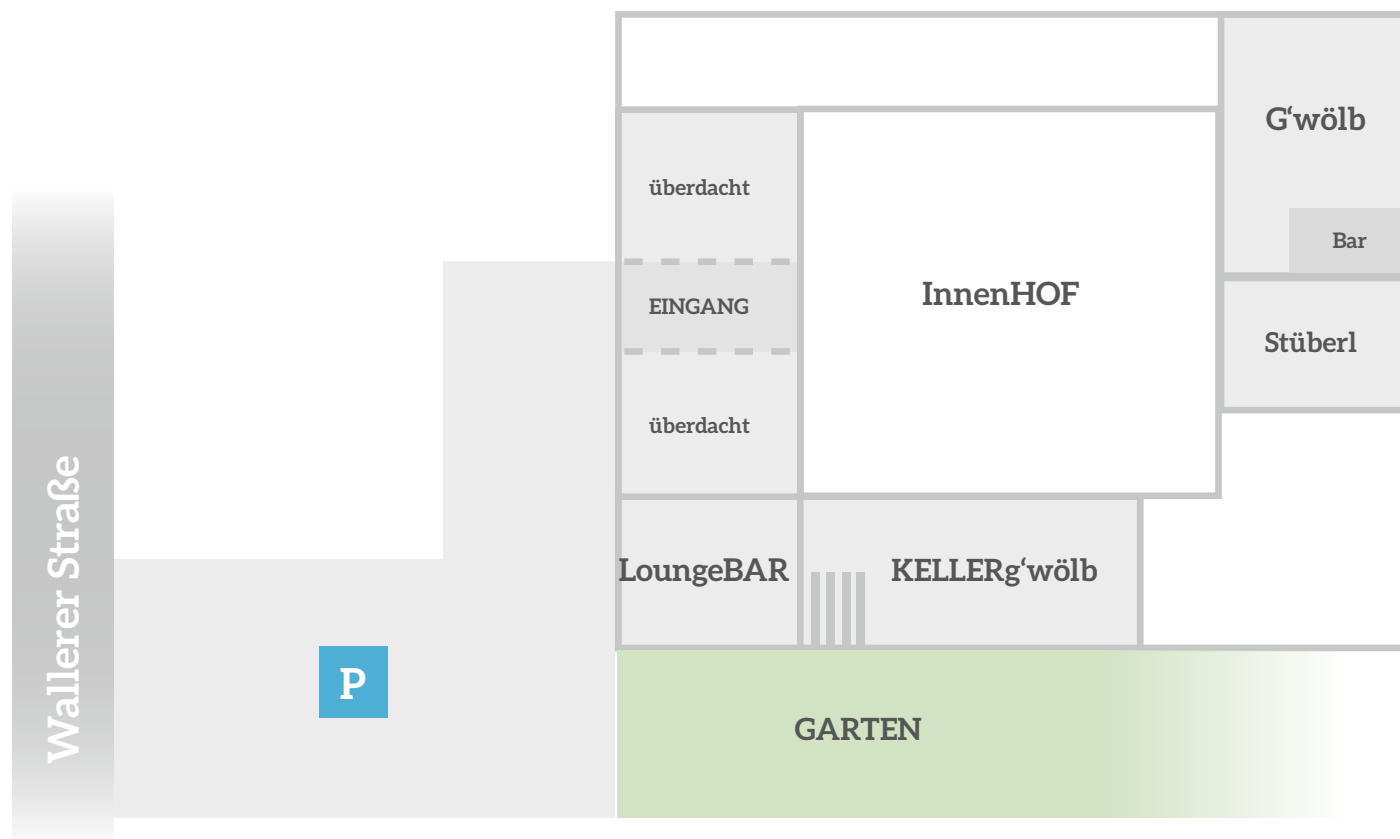

Scherhaufgut

Waller Str. 184 | 4600 Wels | 0664-34 04 127 | office@scherhaufgut.at | www.scherhaufgut.at

G'wölb

KELLERg'wölb

Stüberl

LoungBAR

InnenHOF

160 m²

60 m²

80 m²

60 m²

700 m²

Daten- und Video-Projektoren, Flip-Charts, Pin-Wände, Tonanlage, W-LAN und Bühnenelemente vorhanden.